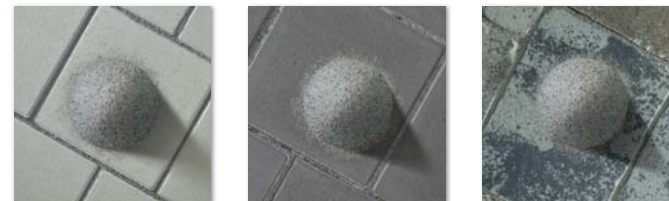

SEMMELOCK Kvarc fugahomok

Nagy finomságú, kiváló minőségű termék, melynek univerzális, homokszürke színe szinte valamennyi térkőhöz illeszkedik. Ha ezt választja, biztosan jól választ.

Szemcseméret: 0,3-1,2 mm
Kiszerezés: 25 kg

Szín: