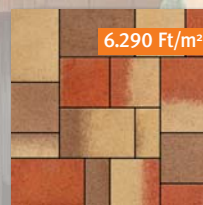

Méretek: 10x20, 20x20, 30x20 cm vegyesen **Vastagság:** 6 cm

Színek:

sarkifény

barna mix

4.790 Ft/m²

szürke

6.290 Ft/m²

őszilomb