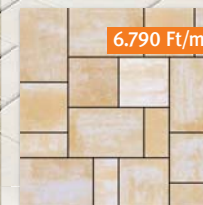

Színek:

barna-fehér

5.490 Ft/m²

középszürke

6.790 Ft/m²

szürke-fehér

6.790 Ft/m²

sárga-fehér