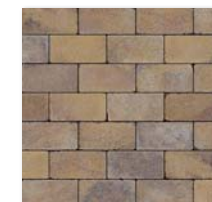

Appia antica Kombi (nem antikolt), lávaszürke, 5 cm

5 cm

8.390 Ft /m²

8 cm

9.990 Ft /m²

TÉRKŐ FUGAHOMOK

EGYÜTT ✓
OLCSÓBB!

Színek:

8 cm

Fuego antico, bontott téglá mix

5.890 Ft /m²

TÉRKŐ FUGAHOMOK

EGYÜTT ✓
OLCSÓBB!

Színek:

agyag mix

FUEGO ANTICO

Antikolt felszínével, rendszertelenül töredezett élével rusztikus mediterrán felülethez kelt.

Méret: 24x11,8 cm Vastagság: 5 cm

APPIA ANTICA® Kombi (nem antikolt)

Természetes megjelenésű, egyedileg árnyalt térkő. Természetes hatást sugárzó burkolat.

Méret: 10x15, 10x20, 15x25 cm vegyesen Vastagság: 5 cm

Méret: 11,3x19,2, 15x19,2, 22,6x19,2 cm vegyesen Vastagság: 8 cm