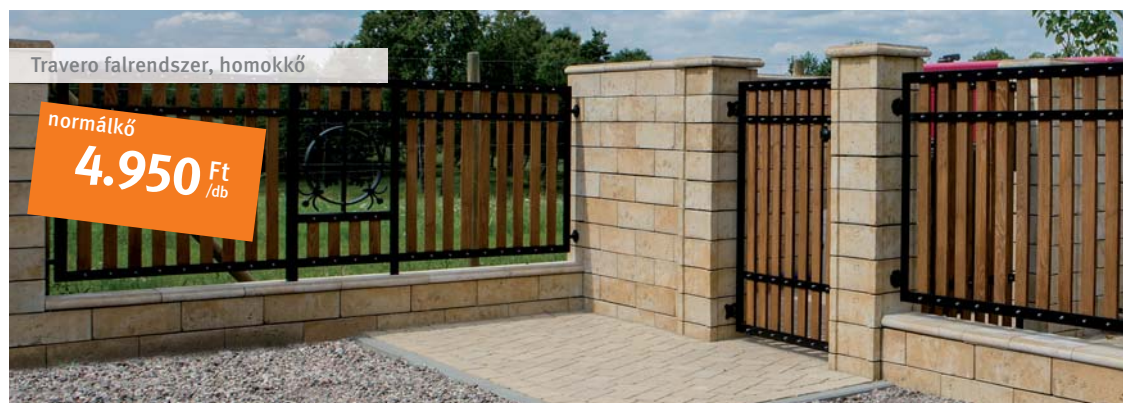

BRADSTONE
TRAVERO
TERMÉKCSALÁD

 **Simmelrock
CONCEPT**

Travero szegély, homokkő

2.240 Ft /db

Travero falrendszer, homokkő

normálkő
4.950 Ft /db

BRADSTONE TRAVERO lapok

 **Simmelrock Premium**