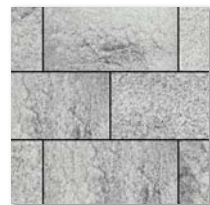

8 cm

Semmelrock
stein+design®

Umbriano lapok, gránitszürke-fehér

1.830 Ft /db
10.157 Ft/m²

LAP+ FUGAHOMOK
EGYÜTT ✓
OLCSÓBB!

gránit-beige

Színek:

gránitszürke-fehér