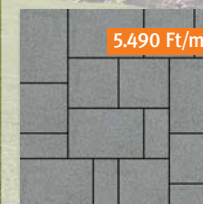

középszürke

6.790 Ft/m²