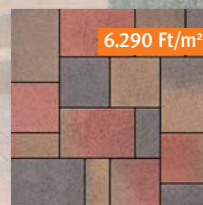

vörös-barna

6.290 Ft/m²