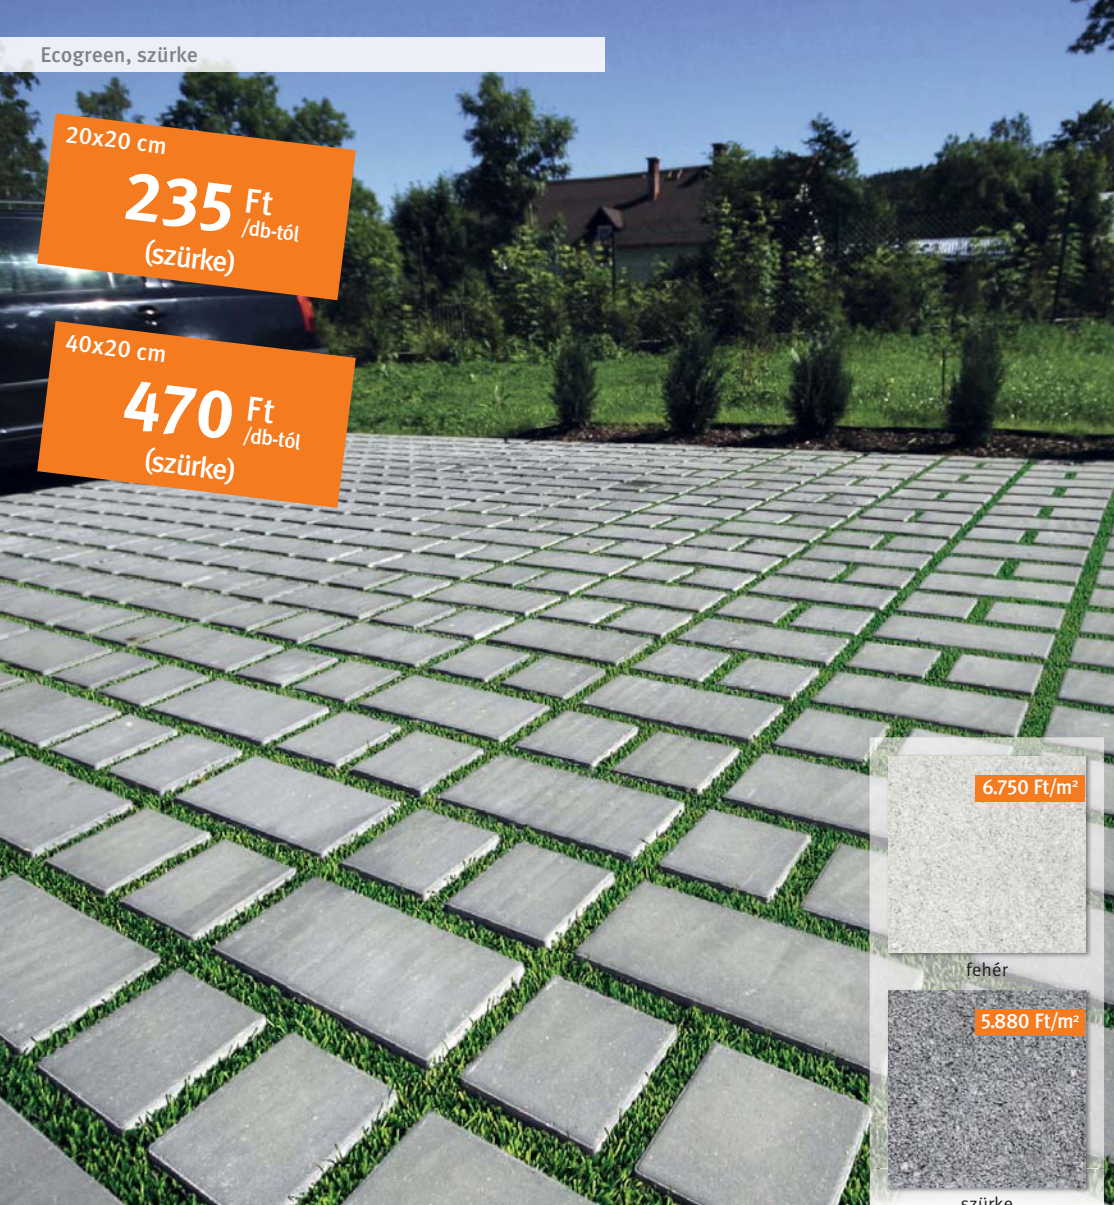

Ecogreen, szürke

20x20 cm

235 Ft /db-tól
(szürke)

40x20 cm

470 Ft /db-tól
(szürke)

6.750 Ft/m²

fehér

5.880 Ft/m²

szürke

6.750 Ft/m²

Színek:

fehér, antracit:

20x20 cm 270 Ft/db

40x20 cm 540 Ft/db

antracit

Punto, szürke

1.190 Ft /db
4.962 Ft/m²