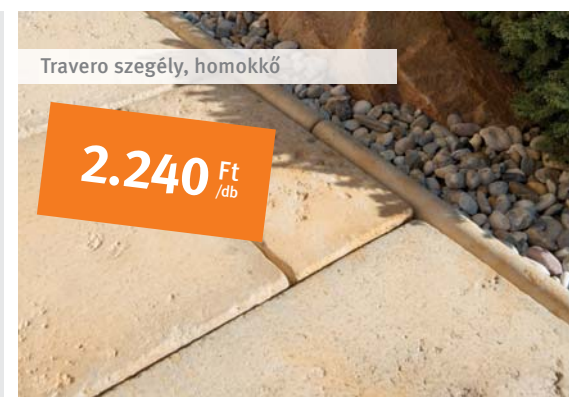

BRADSTONE
TRAVERO
TERMÉKCSALÁD

**Simmelrock
CONCEPT**

Travero szegély, homokkő

2.240 Ft /db